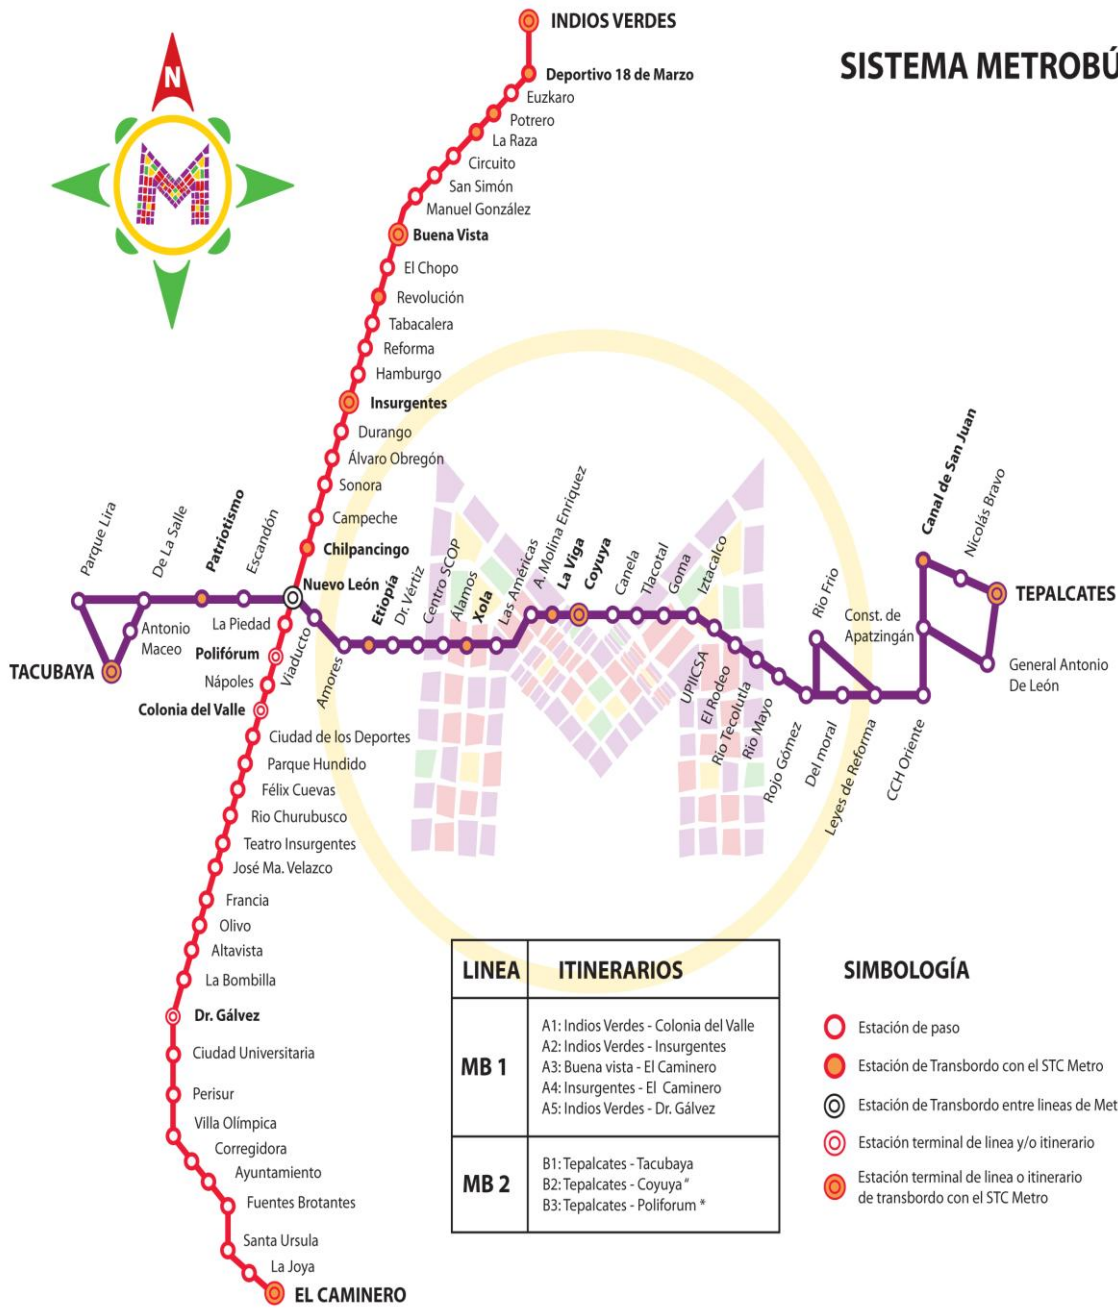

# SISTEMA METROBÚS

| LÍNEA       | ITINERARIOS                           |
|-------------|---------------------------------------|
| <b>MB 1</b> | A1: Indios Verdes - Colonia del Valle |
|             | A2: Indios Verdes - Insurgentes       |
|             | A3: Buena vista - El Caminero         |
|             | A4: Insurgentes - El Caminero         |
|             | A5: Indios Verdes - Dr. Gálvez        |
| <b>MB 2</b> | B1: Tepalcates - Tacubaya             |
|             | B2: Tepalcates - Coyuya*              |
|             | B3: Tepalcates - Poliforum*           |

## SIMBOLOGÍA

- Estación de paso
- Estación de Transbordo con el STC Metro
- Estación de Transbordo entre líneas de Metrobús
- Estación terminal de línea y/o itinerario
- Estación terminal de línea o itinerario de transbordo con el STC Metro